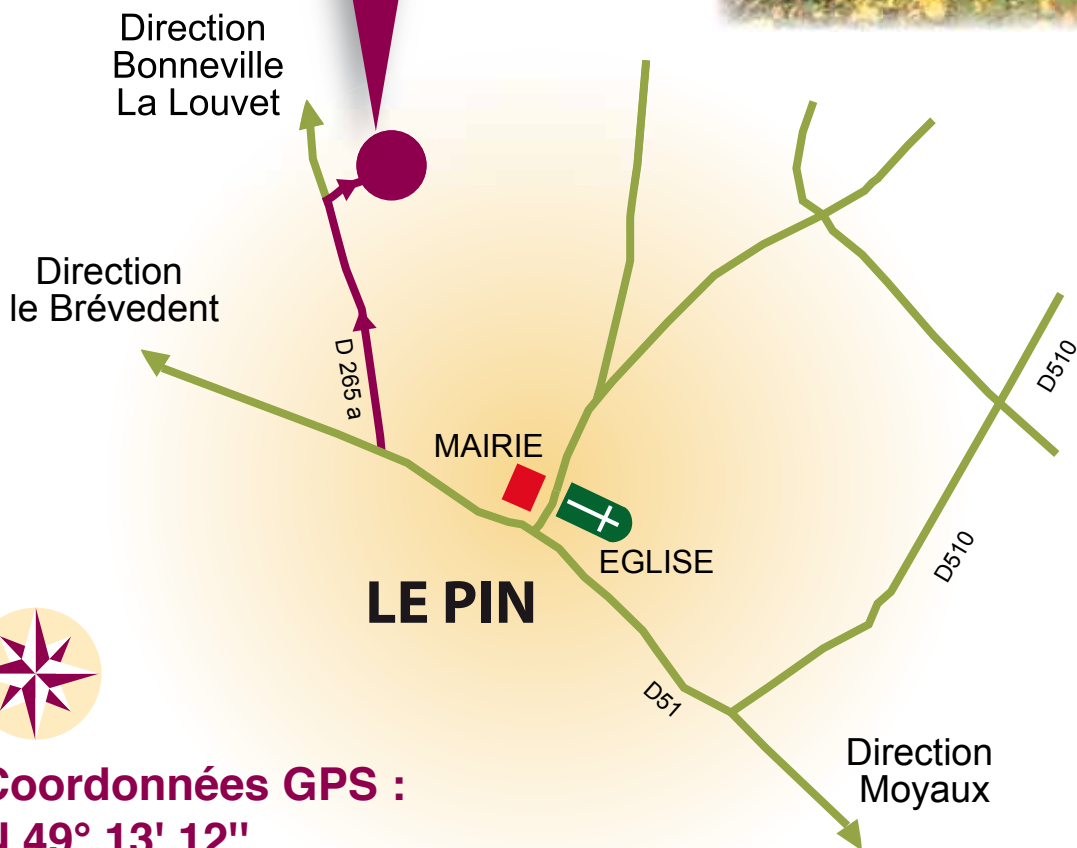

LA FERME DU CHÂTEAU

Coordonnées GPS :
N 49° 13' 12"
E 0° 19' 36"

Plan d'accès

Rebecca WHITEHEAD

La Ferme du Château du Pin
Route D 265 a
14590 LE PIN

Tél : 02 31 63 60 63

Mob : 06 15 43 71 59